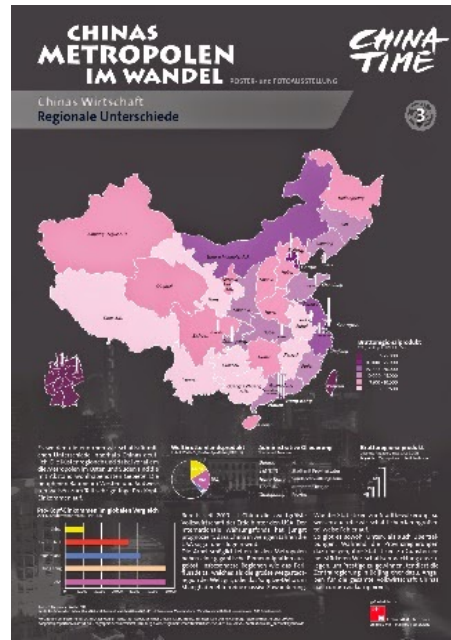

[<http://1.bp.blogspot.com/-Me6HU1YAeLI/VKafooU1wol/AAAAAAAAALE/ii0mOxRN7io/s1600/Poster_Metropolen%2BIII.jpg>]

[<http://2.bp.blogspot.com/-5Sdk3YZJKqE/VKafqzH2EAI/AAAAAAAAALM/iuM0K-uWHEk/s1600/Poster_Metropolen%2BIV.jpg>]

Gepostet vor 2nd January von Schülerzeitung am Christianeum

0 Kommentar hinzufügen

Geben Sie einen Kommentar ein...

Kommentar schreiben als: Google-Konto

Veröffentlichen

Vorschau