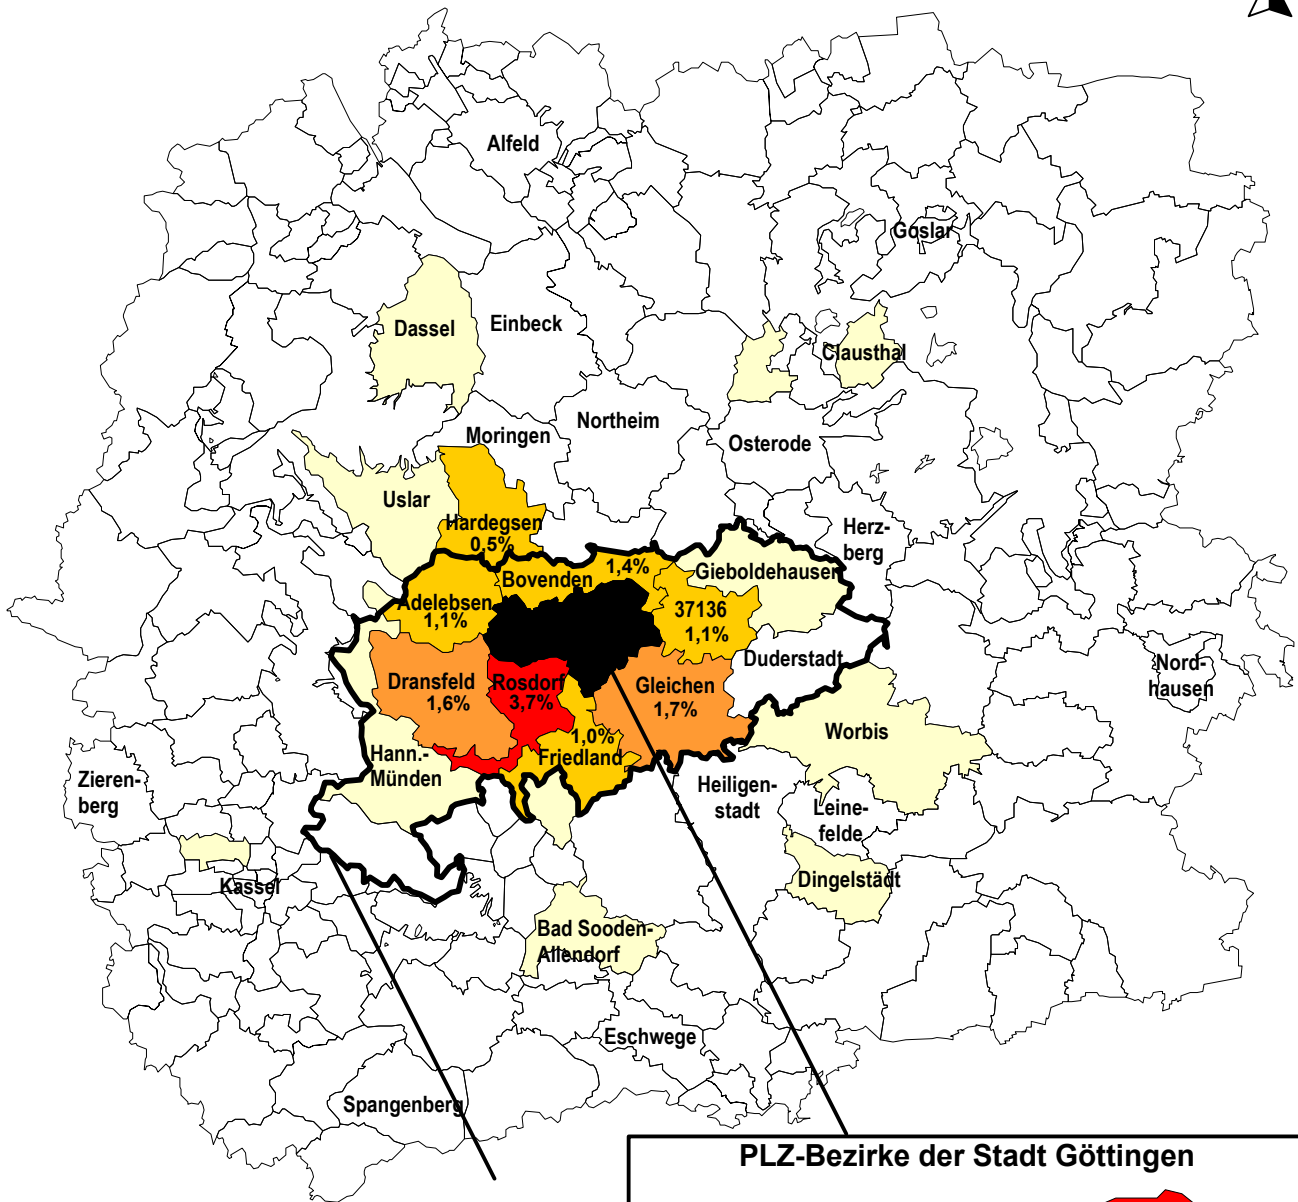

Einzugsgebiet des Göttinger Wochenmarktes 2001

nach PLZ-Bezirken - absolute und relative Häufigkeiten

Landkreis Göttingen

Summe: 11,8 %

Absolute Häufigkeiten

Die Wohnorte von ca. 98 % aller Besucher des Göttinger Wochenmarktes sind auf dieser Karte dargestellt.

PLZ-Bezirke der Stadt Göttingen