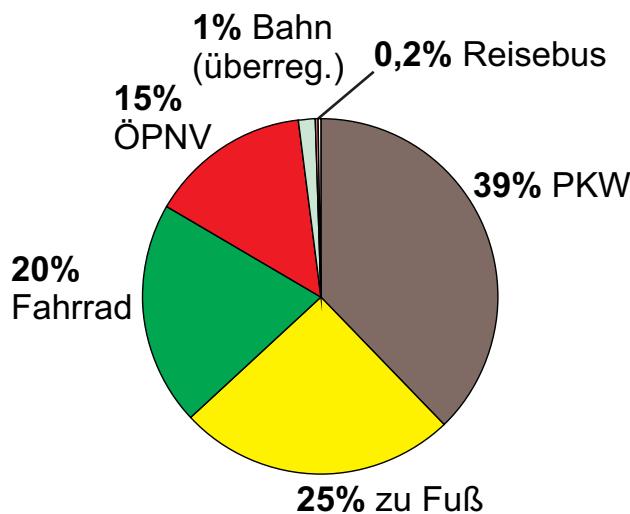

Projektstudie Göttinger Weihnachtsmarkt 2000 BESUCHERBEFRAGUNG

Mit welchem Verkehrsmittel sind Sie in die Stadt gekommen?

Entfernung der Herkunftsorte der WM-Besucher

Durchschnittliche Entfernung der Wohnorte ALLER WM-Besucher von der Göttinger Innenstadt: 20,4 km (n=986)

OHNE die Besucher aus der Stadt Göttingen: 56,9 km (n=330)

Durchschnittliche Entfernung der Wohnorte der Wochenend- WM-Besucher von der Göttinger Innenstadt: 28,4 km (n=304)

OHNE die Besucher aus der Stadt Göttingen: 77,2 km (n=104)

Durchschnittliche Entfernung der Wohnorte der WM-Besucher (Mo-Fr) von der Göttinger Innenstadt: 17,4 km (n=682)

OHNE die Besucher aus der Stadt Göttingen: 47,5 km (n=226)